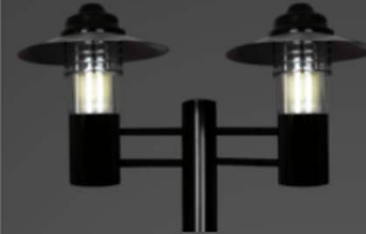

TMSLIGHTING

Poles & Bollards

TMSLIGHTING

Poles

17 styles available

AVERO 1
AV1

APOLLO AP2
AP2

AVERO 2
AV2

APOLLO ORION
APO

APOLLO AP1
AP1

RAJ 1
RJ1

TMSLIGHTING

Bollards

TESLA
TSB

SQUARE TOP BOLLARD
STB

FLAT TOP BOLLARD
FTB