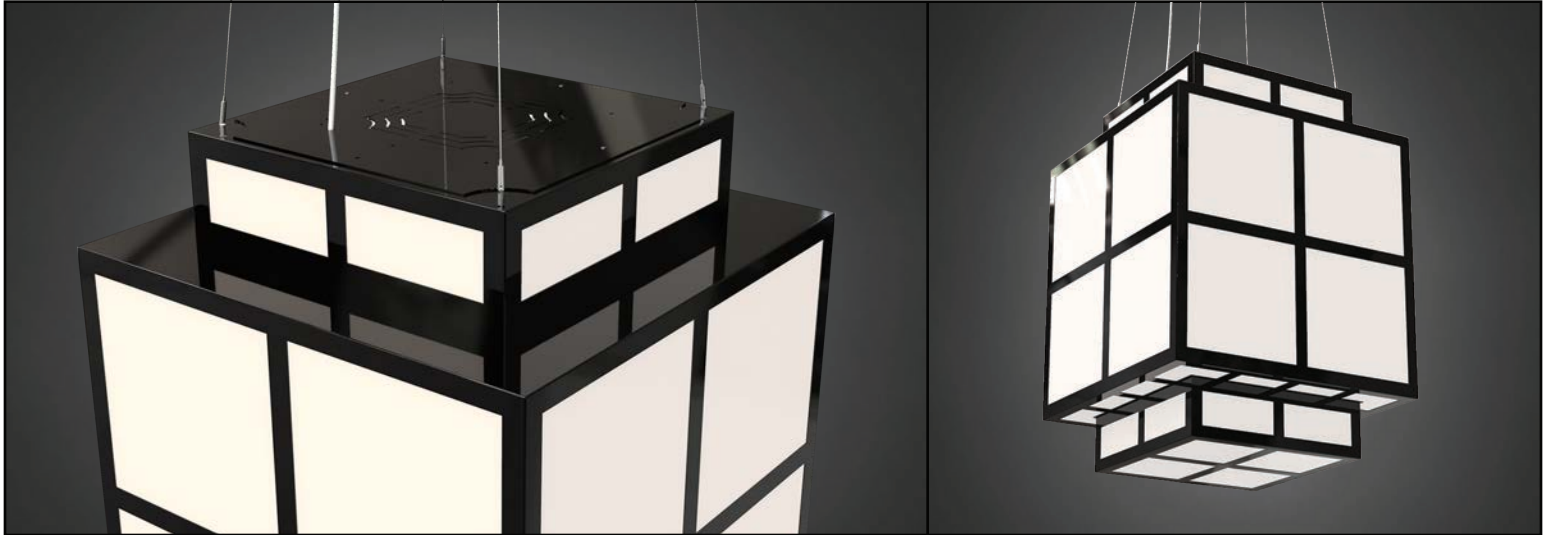

# TURM 2™ PENDANT

PROJECT: \_\_\_\_\_

TYPE: \_\_\_\_\_

QUANTITY: \_\_\_\_\_

PN: 762TU

<b>APPLICATION</b>	<ul style="list-style-type: none"><li>• PENDANT MOUNT</li><li>• INDOOR RATED</li></ul>
<b>DIMENSION</b>	<ul style="list-style-type: none"><li>• 35.5"W X 35.5"L X 50"H</li><li>(90CM X 90CM X 127CM)</li></ul>
<b>ILLUMINATION</b>	<ul style="list-style-type: none"><li>• DIFFUSE</li><li>• LED 90CRI</li><li>• 7,796 - 14,119 LUMENS</li></ul>
<b>ELECTRICAL</b>	<ul style="list-style-type: none"><li>• 120 - 277V (347V CONSULT FACTORY)</li><li>• 10kA SURGE SUPPRESSION STANDARD</li></ul>
<b>DIFFUSERS</b>	<ul style="list-style-type: none"><li>• HIGH EFFICIENCY ACRYLIC</li></ul>
<b>MOUNTING</b>	<ul style="list-style-type: none"><li>• 120" (305CM) BLACK OR WHITE DROP CORD</li><li>W/ AIRCRAFT CABLES</li></ul>
<b>CONSTRUCTION</b>	<ul style="list-style-type: none"><li>• ALUMINUM</li></ul>
<b>FINISHES</b>	<ul style="list-style-type: none"><li>• AVAILABLE IN SEVERAL TMS POWDER COATED FINISHES</li><li>• CUSTOM RAL FINISHES AVAILABLE</li></ul>
<b>DIMMING</b>	<ul style="list-style-type: none"><li>• 0 - 10V STANDARD DIMMING (1%)</li></ul>
<b>WEIGHT</b>	<ul style="list-style-type: none"><li>• 90 LB MAXIMUM</li></ul>