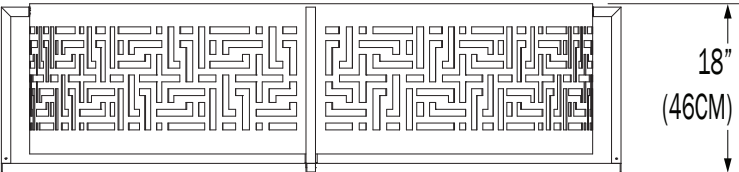

TE811

PROFILE