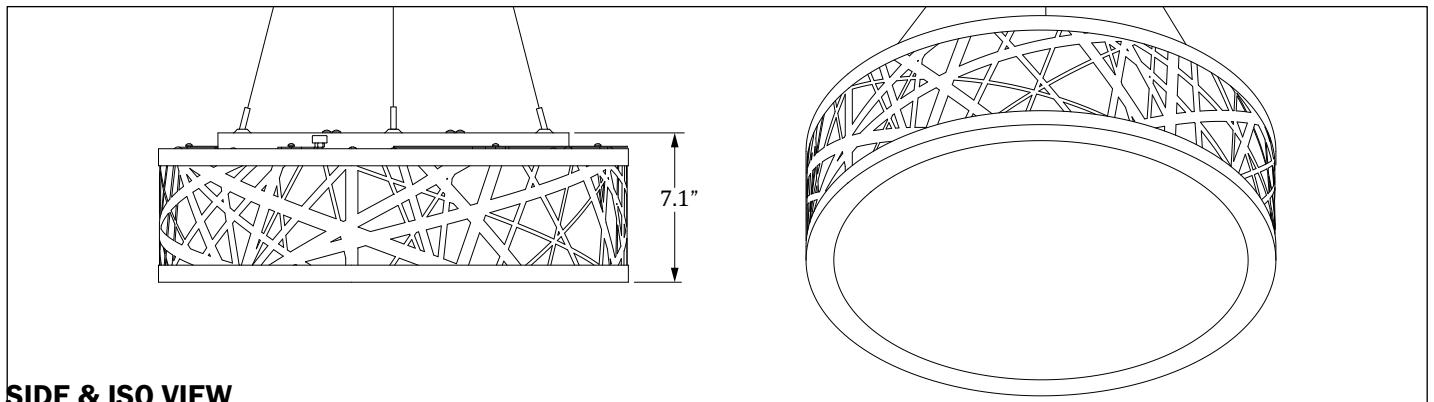

# SERENITY EZRA™ PENDANT

24

36

48

SIDE & ISO VIEW

# SERENITY EZRA™ PENDANT

PN	SIZE (DIA)	LUMENS	WATTAGE	WEIGHT
830EZ	24	3370	41	14
	36	5108	59	25
	48	5875	79	36