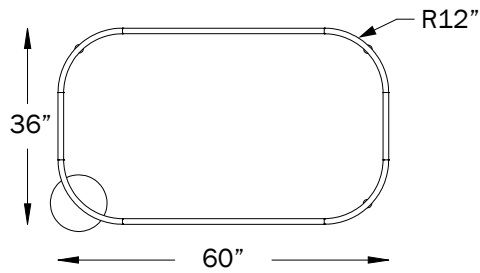

LUNA ZEST™ PENDANT

5L3W