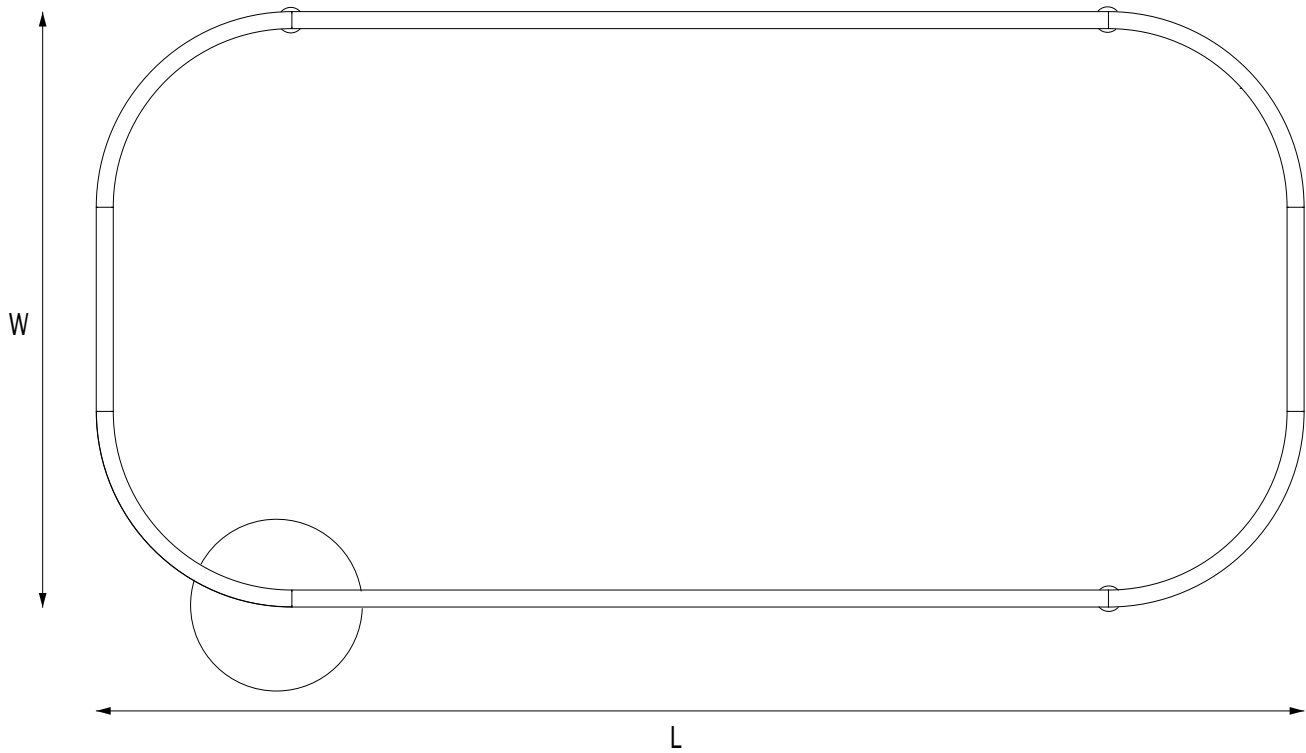

DIRECT/INDIRECT								
PN	5L3WID	6L3WID	7L3WID	7L4WID	8L3WID	8L4WID	8L5WID	CUS
LxW (Inch)	60x36	72x36	84x36	84x48	96x36	96x48	96x60	CUSTOM SIZE (SPECIFY LXW)
LED (W)	96	111	125	140	140	155	170	
LUMENS	8480	9862	11240	12581	12581	14000	15326	

8L5W

LUNA ZEST™ PENDANT

DIRECT

PN (INCH)	LUMENS	WATTAGE	CANOPY DIA	WEIGHT
5L3WD	4483	48	10"	25 LBS
6L3WD	5167	55	10"	29 LBS
7L3WD	5859	63	10"	32 LBS
7L4WD	6547	70	10"	35 LBS
8L3WD	6547	70	10"	38 LBS
8L4WD	7240	77	10"	40 LBS
8L5WD	7930	85	10"	43 LBS