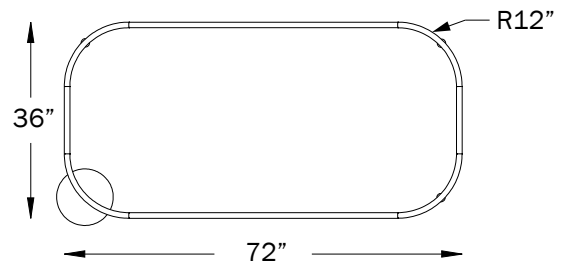

LUNA ZEST™ PENDANT

6L3W