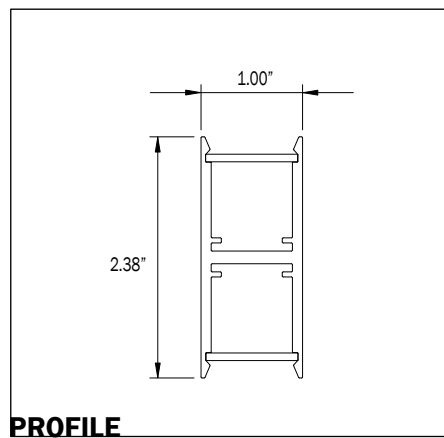

LUNA ZEST™ PENDANT