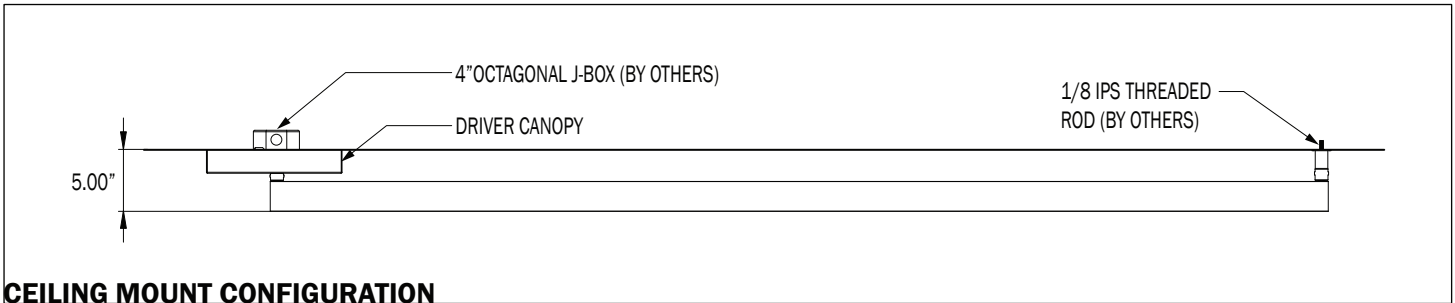

7L2W

- CANOPY DIAMETER: 10" (25CM)
- WEIGHT D: 35 LBS

7L3W

- CANOPY DIAMETER: 10" (25CM)
- WEIGHT D: 40 LBS

7L4W

QUADRI ACOUSTIC™ CEILING

CEILING MOUNT CONFIGURATION

REMOTE MOUNT CONFIGURATION

PROFILE

ISO VIEW WITH CANOPY

QUADRI ACOUSTIC™ CEILING

DIRECT

PN	SIZE (LENGTH X WIDTH)	LUMENS	WATTAGE	WEIGHT
941LURCL	2L1WD	2049	22	13 LBS
	3L1WD	2734	29	15 LBS
	3L2WD	3423	37	17 LBS
	4L1WD	3425	37	22 LBS
	4L2WD	4117	44	24 LBS
	4L3WD	4803	51	26 LBS
	5L1WD	4115	44	25 LBS
	5L2WD	4812	52	27 LBS
	5L3WD	5508	59	33 LBS
	5L4WD	6177	66	39 LBS
	6L1WD	4810	52	28 LBS
	6L2WD	5509	59	30 LBS
	6L3WD	6173	66	36 LBS
	6L4WD	6854	74	42 LBS
	7L1WD	5487	59	45 LBS
	7L2WD	6200	66	31 LBS
	7L3WD	6877	77	35 LBS
7L4WD	7551	81	41 LBS	