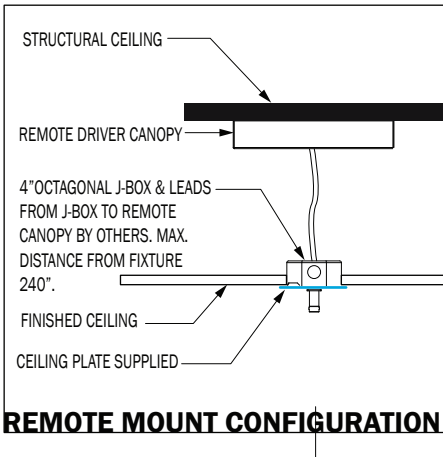

7L2W

- CANOPY DIAMETER: 10" (25CM)
- WEIGHT D: 35 LBS

7L3W

- CANOPY DIAMETER: 10" (25CM)
- WEIGHT D: 40 LBS

7L4W

QUADRI ACOUSTIC™ CEILING

CEILING MOUNT CONFIGURATION

REMOTE MOUNT CONFIGURATION

PROFILE

ISO VIEW WITH CANOPY

QUADRI ACOUSTIC™ CEILING

DIRECT

PN	SIZE (LENGTH X WIDTH)	LUMENS	WATTAGE	WEIGHT
941LURCL	2L1WD	2049	22	13 LBS
	3L1WD	2734	29	15 LBS
	3L2WD	3423	37	17 LBS
	4L1WD	3425	37	22 LBS
	4L2WD	4117	44	24 LBS
	4L3WD	4803	51	26 LBS
	5L1WD	4115	44	25 LBS
	5L2WD	4812	52	27 LBS
	5L3WD	5508	59	33 LBS
	5L4WD	6177	66	39 LBS
	6L1WD	4810	52	28 LBS
	6L2WD	5509	59	30 LBS
	6L3WD	6173	66	36 LBS
	6L4WD	6854	74	42 LBS
	7L1WD	5487	59	45 LBS
	7L2WD	6200	66	31 LBS
	7L3WD	6877	77	35 LBS
7L4WD	7551	81	41 LBS	