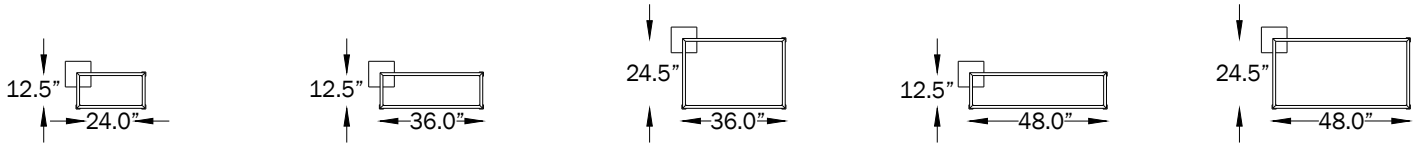

LUNA QUADRI™ PENDANT

2L1W

3L1W

3L2W

4L1W

4L2W