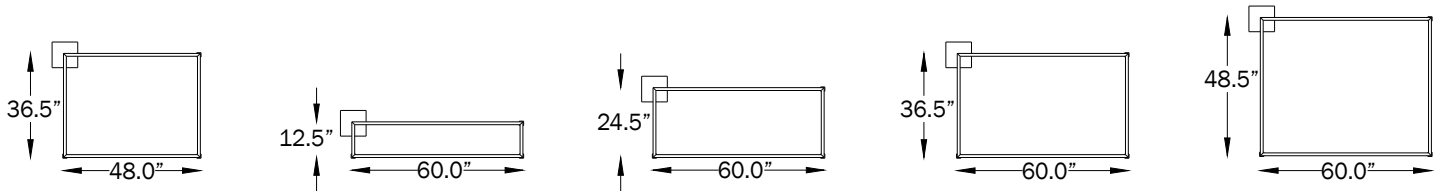

4L3W

5L1W

5L2W

5L3W

5L4W