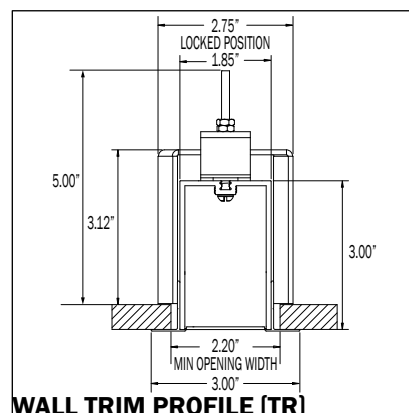

FLIRE WALL™ RECESSED

MUD FLANGE CONFIGURATION (MD)

WALL TRIM CONFIGURATION (TR)

MUD FLANGE PROFILE (MD)

WALL TRIM PROFILE (TR)

TOLERANCES

PN	MUD FLANGE (MD) TOLERANCE (LxW)	WALL TRIM (TR) TOLERANCE (LxW)
W24	24 - 13/16" x 2 - 1/2"	24 - 1/2" x 2 - 13/64"
W48	48 - 13/16" x 2 - 1/2"	48 - 1/2" x 2 - 13/64"
W72	78 - 13/16" x 2 - 1/2"	72 - 1/2" x 2 - 13/64"
W96	96 - 13/16" x 2 - 1/2"	96 - 1/2" x 2 - 13/64"
W120	120 - 13/16" x 2 - 1/2"	120 - 1/2" x 2 - 13/64"
W144	144 - 13/16" x 2 - 1/2"	144 - 1/2" x 2 - 13/64"