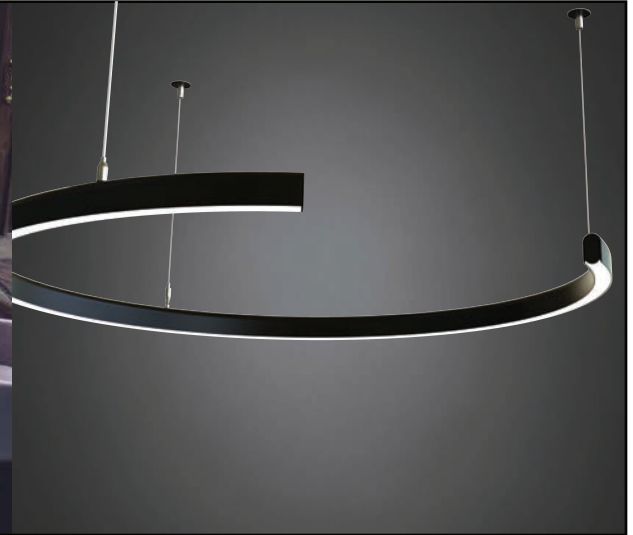

## PN: 505FIC

<b>APPLICATION</b>	<ul style="list-style-type: none"><li>• PENDANT MOUNT</li><li>• INDOOR</li></ul>
<b>DIMENSION</b>	<ul style="list-style-type: none"><li>• 24", AND 48" (61CM, AND 122CM)</li><li>• PROFILE: 1"W X 1.75"H (2.54CM X 4.4CM)</li></ul>
<b>ILLUMINATION</b>	<ul style="list-style-type: none"><li>• DIRECT</li><li>• LED 90CRI</li><li>• 1,954 - 3,483 LUMENS</li></ul>
<b>DRIVER</b>	<ul style="list-style-type: none"><li>• CANOPY OR REMOTE MOUNT</li><li>• 120V, 277V, AND UNI (120 - 277V)</li><li>• 10KA SURGE SUPPRESSION STANDARD</li></ul>
<b>DIFFUSERS</b>	<ul style="list-style-type: none"><li>• HIGH EFFICIENCY ACRYLIC</li></ul>
<b>MOUNTING</b>	<ul style="list-style-type: none"><li>• 96" (244CM) POWER OVER SUSPENSION W/ AIRCRAFT CABLES</li></ul>
<b>CONSTRUCTION</b>	<ul style="list-style-type: none"><li>• ALUMINUM</li></ul>
<b>FINISHES</b>	<ul style="list-style-type: none"><li>• AVAILABLE IN SEVERAL TMS POWDER COATED FINISHES</li><li>• CUSTOM RAL FINISHES AVAILABLE</li></ul>
<b>DIMMING</b>	<ul style="list-style-type: none"><li>• 0 - 10V STANDARD DIMMING</li></ul>
<b>WEIGHT</b>	<ul style="list-style-type: none"><li>• 7.5 LBS MAXIMUM</li></ul>