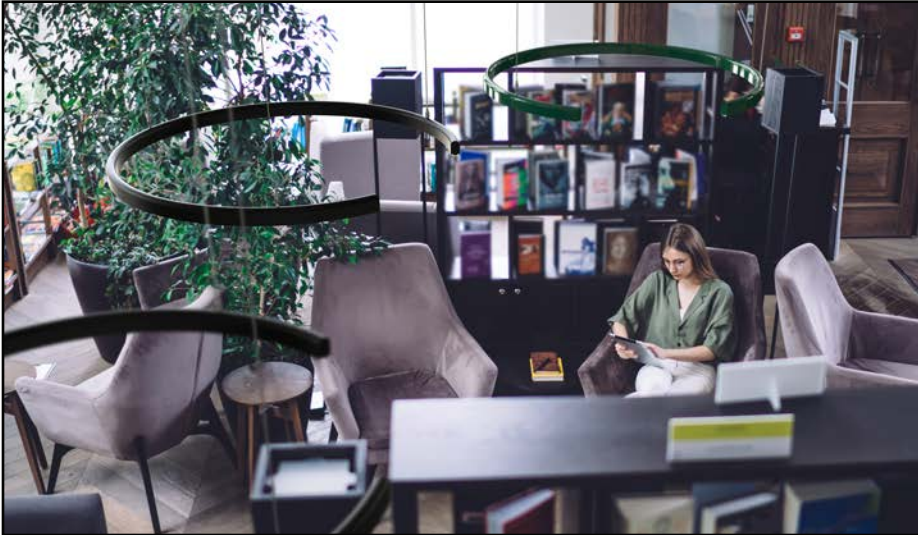

## PN: 505FIC

<b>APPLICATION</b>	<ul style="list-style-type: none"><li>• PENDANT MOUNT</li><li>• INDOOR</li></ul>
<b>DIMENSION</b>	<ul style="list-style-type: none"><li>• 24", AND 48" (61CM, AND 122CM)</li><li>• PROFILE: 1"W X 1.75"H (2.54CM X 4.4CM)</li></ul>
<b>ILLUMINATION</b>	<ul style="list-style-type: none"><li>• DIRECT</li><li>• LED 90CRI</li><li>• 1,954 - 3,483 LUMENS</li></ul>
<b>DRIVER</b>	<ul style="list-style-type: none"><li>• CANOPY OR REMOTE MOUNT</li><li>• 120V, 277V, AND UNI (120 - 277V)</li><li>• 10KA SURGE SUPPRESSION STANDARD</li></ul>
<b>DIFFUSERS</b>	<ul style="list-style-type: none"><li>• HIGH EFFICIENCY ACRYLIC</li></ul>
<b>MOUNTING</b>	<ul style="list-style-type: none"><li>• 96" (244CM) POWER OVER SUSPENSION W/ AIRCRAFT CABLES</li></ul>
<b>CONSTRUCTION</b>	<ul style="list-style-type: none"><li>• ALUMINUM</li></ul>
<b>FINISHES</b>	<ul style="list-style-type: none"><li>• AVAILABLE IN SEVERAL TMS POWDER COATED FINISHES</li><li>• CUSTOM RAL FINISHES AVAILABLE</li></ul>
<b>DIMMING</b>	<ul style="list-style-type: none"><li>• 0 - 10V STANDARD DIMMING</li></ul>
<b>WEIGHT</b>	<ul style="list-style-type: none"><li>• 7.5 LBS MAXIMUM</li></ul>