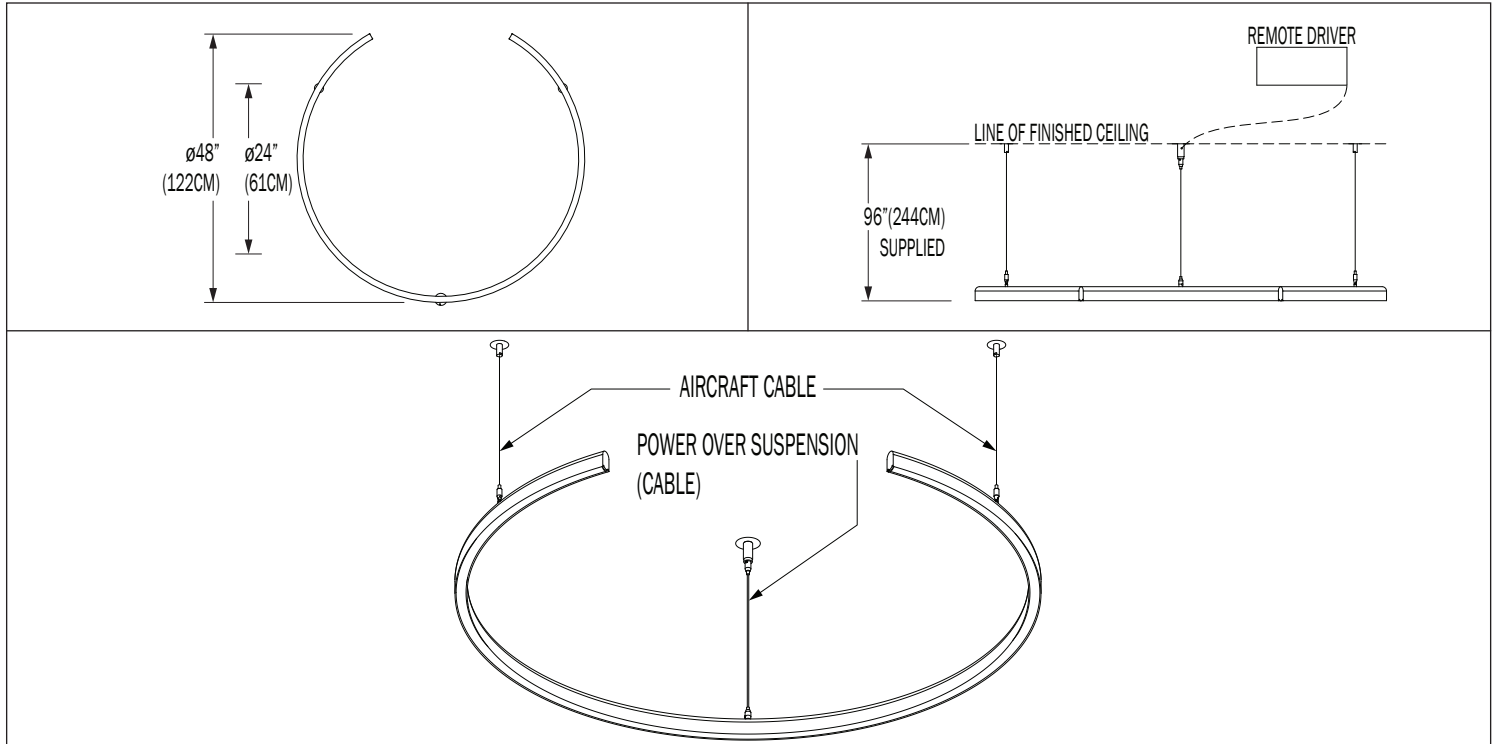

FIBONACCI C™ PENDANT

505FIC

RM - REMOTE MOUNT